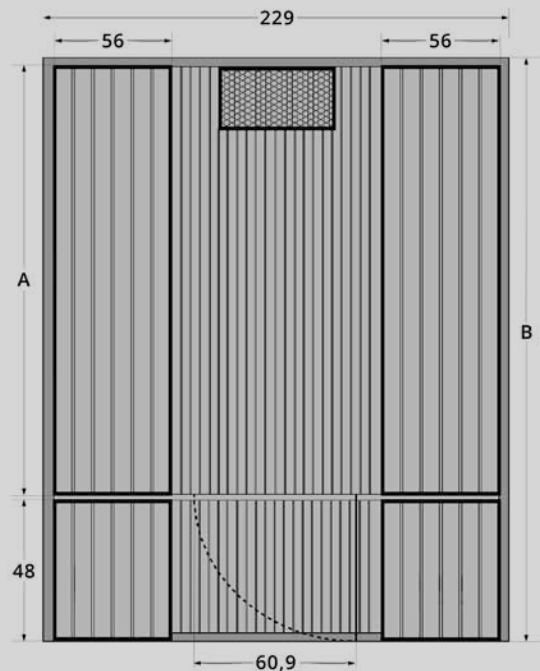

Vanjske saune Barrel saune

KARAKTERISTIKE

BARREL SAUNA 225

Kapacitet: 2 osobe
Težina: cca 650 kg
Dimenzije saune: A 156 cm B 223 cm

BARREL SAUNA 260

Kapacitet: 4 osobe
Težina: cca 750 kg
Dimenzije saune: A 192,5 cm B 260 cm

BARREL SAUNA 300

Kapacitet: 6 osoba
Težina: cca 880 kg
Dimenzije saune: A 229,5 cm B 300 cm

Visina: 238 cm
Materijal od kojeg je sauna: termo bor od 40 mm
Materijal od kojeg je klupa: termo jasika
Materijal od kojeg je pod: termo jasika
Materijal od kojeg je podnožje: termo bor
Sjedala: 2 klupe
Preporučeno grijanje: kruto gorivo ili električni grijač od 8-9 kW

OPREMA

- LED svjetlosna traka
- Staklena vrata (debljine 8 mm)
- Krovna šindra
- Ventilacija

DODATNA OPREMA

- Polupanoramski prozor na stražnjem zidu
- Audio sustav (Bluetooth)