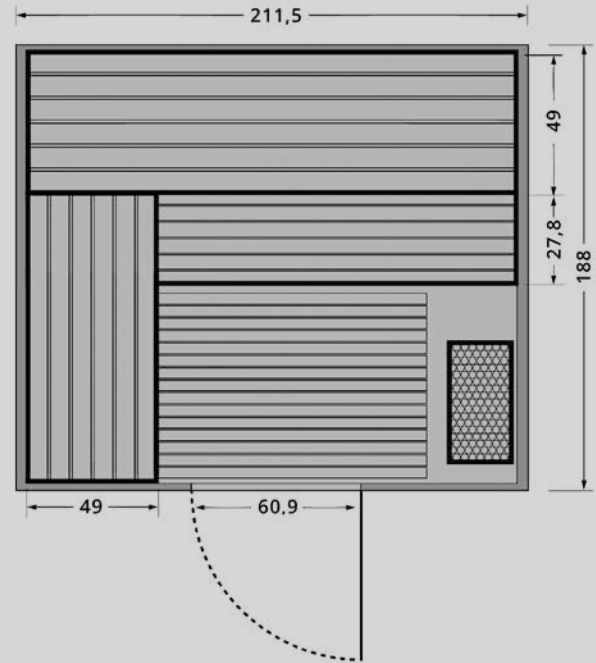

Vanjske saune Quadra X

KARAKTERISTIKE

Kapacitet:	2-4 osobe
Vanjske dimenzije:	Š 211,5 × V 220 × D 188 cm
Unutarnje dimenzije:	Š 199 × V 190 × D 155 cm
Težina:	cca 650 kg
Materijal od kojeg je sauna:	termo bor od 40 mm
Materijal od kojeg je klupa:	termo jasika
Materijal od kojeg je pod:	termo jasika
Sjedala:	2 klupe (gornja je u obliku slova L)
Preporučeno grijanje:	električni grijač od 9 kW

BARREL SAUNA 300

Kapacitet: 6 osoba
Težina: cca 880 kg
Dimenzije saune: A 229,5 cm B 300 cm

Visina: 238 cm
Materijal od kojeg je sauna: termo bor od 40 mm
Materijal od kojeg je klupa: termo jasika
Materijal od kojeg je pod: termo jasika
Materijal od kojeg je podnožje: termo bor
Sjedala: 2 klupe
Preporučeno grijanje: kruto gorivo ili električni grijač od 8-9 kW